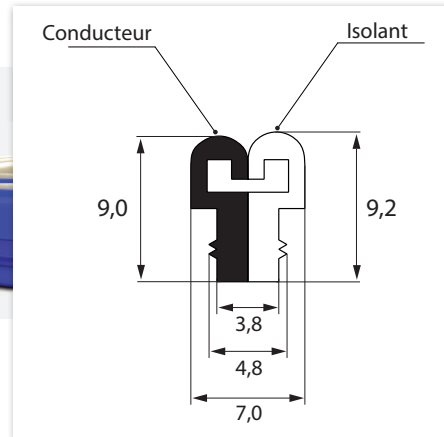

Autres profils extrudés anticorrosion

Réf. 7092

Référence	A (mm)	B (mm)	C (mm)	Référence	A (mm)	B (mm)	C (mm)
6959	6,90	5,60	5,80	7858	7,80	5,70	5,90
7082	7,00	8,00	8,20	9539	9,50	3,90	4,10

Nous consulter pour une autre dimension.