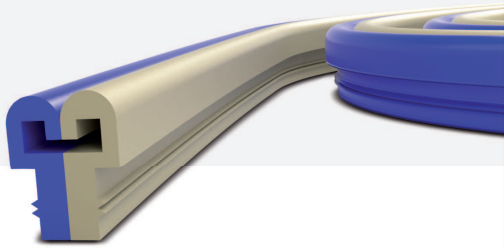

Autres profils extrudés anticorrosion

Réf. 7092

Référence	A (mm)	B (mm)	C (mm)	Référence	A (mm)	B (mm)	C (mm)
6959	6,90	5,60	5,80	7858	7,80	5,70	5,90
7082	7,00	8,00	8,20	9539	9,50	3,90	4,10

Nous consulter pour une autre dimension.